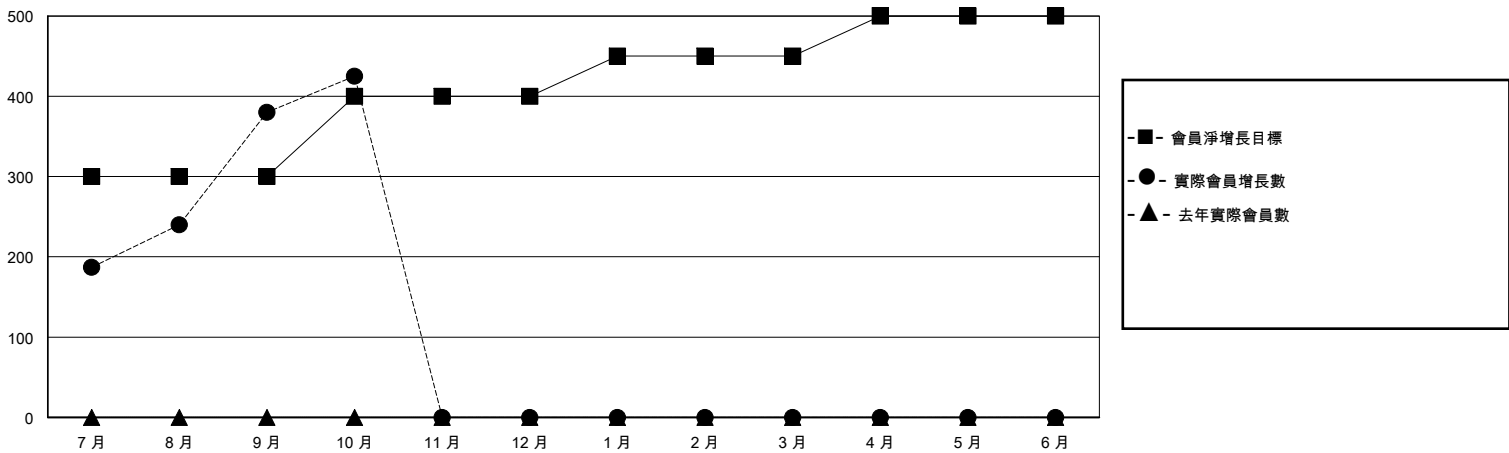

MONTHLY MEMBERSHIP PROGRESS REPORT

District 300C 1

Results as of: 10/31/2023

GMT:

地點 REP OF CHINA

GMT憲章區

分會			
成果 2023-2024			
季	新分會目標	新會	會員流失的分會
7月/8月/9月	4	4	0
10月/11月/12月	0	0	0
1月/2月/3月	0	0	0
4月/5月/6月	0	0	0

位會員@每位須繳			
成果 2023-2024			
季	會員淨增長目標	實際會員增長數	實際退會會員 (包括轉會)
7月/8月/9月	300	399	10
10月/11月/12月	100	46	0
1月/2月/3月	50	0	0
4月/5月/6月	50	0	0

目標與實際新會累積

目標和實際會員累積

已取消的分會: 0	40 CLUBS OF 44 增添1位或以上的新會員	性別分佈
放棄的會員	點擊這裡取得彙計會員數據	男 1,529 (66.48%)
		女 771 (33.52%)
過世 0		總計家庭單位會員數 629
分會已取消 0		支付減半會費的家庭會員 432
其他 10		
總計 10		