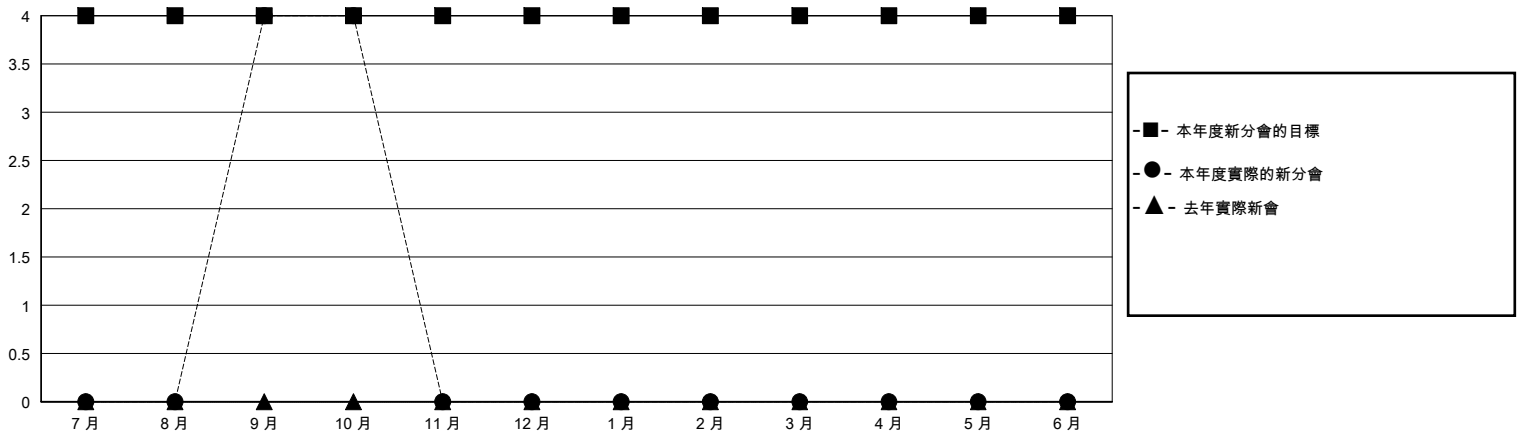

MONTHLY MEMBERSHIP PROGRESS REPORT

District 300C 1

Results as of: 10/31/2023

GMT:

地點 REP OF CHINA

GMT憲章區

分會			
成果 2023-2024			
季	新分會目標	新會	會員流失的分會
7月/8月/9月	4	4	0
10月/11月/12月	0	0	0
1月/2月/3月	0	0	0
4月/5月/6月	0	0	0

位會員@每位須繳			
成果 2023-2024			
季	會員淨增長目標	實際會員增長數	實際退會會員 (包括轉會)
7月/8月/9月	300	399	10
10月/11月/12月	100	46	0
1月/2月/3月	50	0	0
4月/5月/6月	50	0	0

目標與實際新會累積

目標和實際會員累積

已取消的分會: 0	40 CLUBS OF 44 增添1位或以上的新會員	性別分佈
放棄的會員	點擊這裡取得彙計會員數據	男 1,529 (66.48%)
		女 771 (33.52%)
過世 0		總計家庭單位會員數 629
分會已取消 0		支付減半會費的家庭會員 432
其他 10		
總計 10		